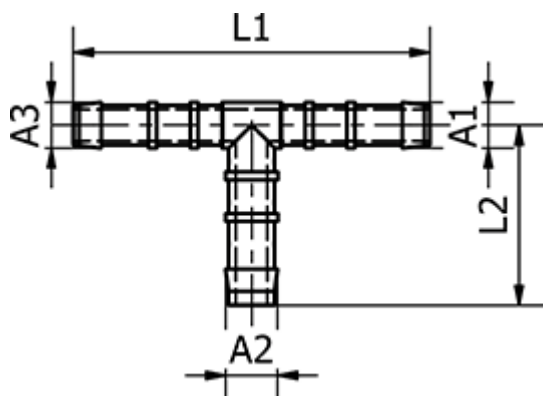

Varenummer: 58635512
Beskrivelse: Slangestuds 35.512, Ø6/ Ø6/ Ø6
T-stykke

Mål

L1	= 50
L2	= 26
Udvendig slangediameter A1	= 6
Udvendig slangediameter A2	= 6
Udvendig slangediameter A3	= 6